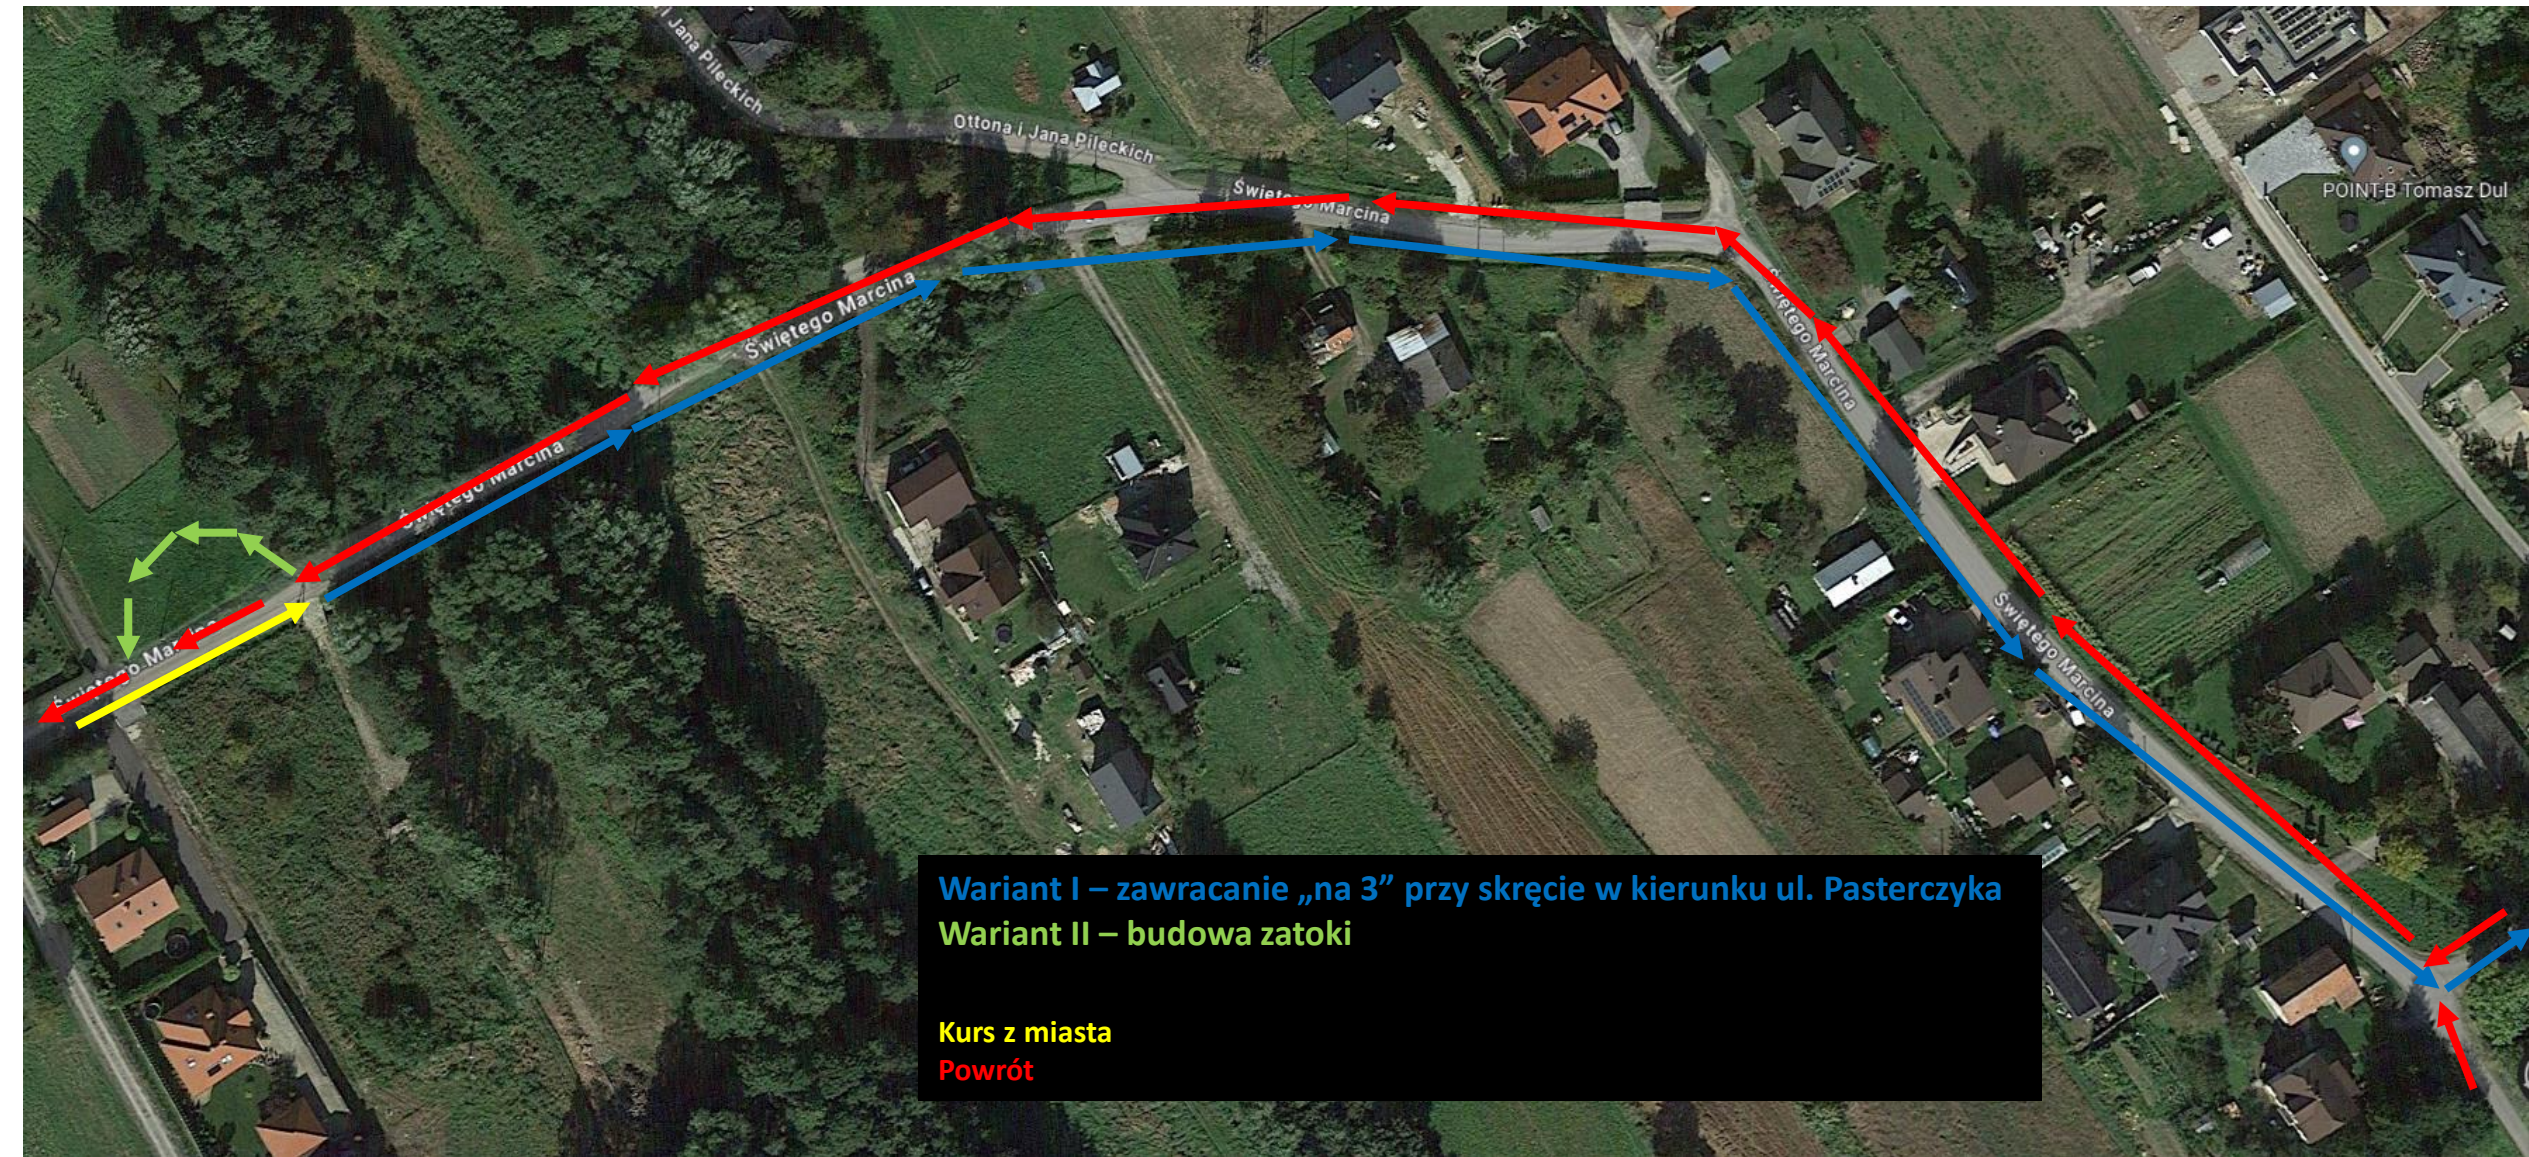

**Podczas powrotu zjazd na zatokę, postój i zawrót w kierunku miasta**  
Kurs z miasta  
Powrót

Wariant I – zawracanie „na 3” przy skrzyżce w kierunku ul. Pasterczyka  
Wariant II – budowa zatoki

Kurs z miasta  
Powrót

« Powrót

★ Dodaj do ulubionych

Św. Rocha szkoła 01 nż

🕒 22:44

Linie na tym przystanku:

Rozkład obowiązujący od:  
01.05.2024

16 36 49

22:52 6:36 5:50

Kierunek: Przemysłowa U. Celny

**Powszedni szkolny**

5:50 6:15 14:05

**Powszedni wolny od nauki szkolnej**

5:50 6:15 14:05

Kierunek: Przemysłowa U. Celny

Wszystkie przystanki na tym kierunku

- Św. Rocha laszek pętla 11
- Św. Rocha góra 09 nż
- Św. Rocha kapliczka 07 nż
- Św. Rocha domki 05 nż
- Św. Rocha bloki 03 nż
- Św. Rocha szkoła 01 nż
- Paderewskiego kościół 05
- Witolda seminarium 01 nż
- Niemierskiego 01 nż
- Armii Krajowej Skarbiec 07 nż
- Armii Krajowej / Mieszka I 05 nż
- Armii Krajowej / Krzyżanowskiego 03 nż
- Armii Krajowej hotel 01 nż